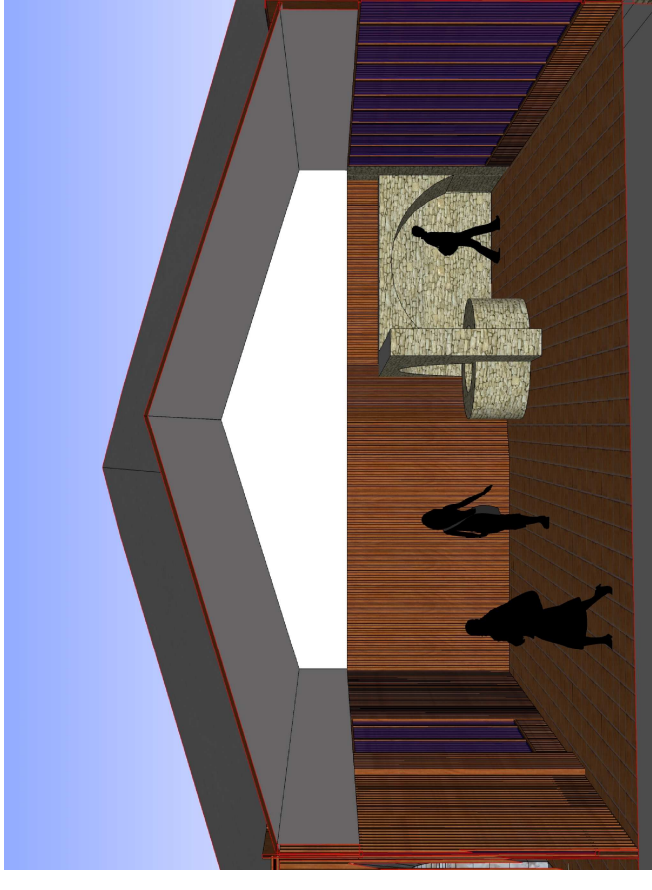

DETALL DE FAÇANA ORIGINAL

VISTA INTERIOR

VISTA INTERIOR

VISTA EXTERIOR PATI

Consell Comarcal  
del Pla de l'Estany

PROJECTE BÀSIC I EXECUTIU  
DE REHABILITACIÓ DE CAN VILA  
DE CENTENYS PER A  
LOCAL SOCIAL

PROMOTOR  
AJUNTAMENT  
D'ESPONELLA

L'ARQUITECTE

JORDI CAMPS COSTA

PROPOSTA - VISTES

|             |                       |
|-------------|-----------------------|
| Escala      | A1: 1/50<br>A3: 1/100 |
| Data        | SETEMBRE 2011         |
| Referència  | ST-E1297-ES           |
| Plànol num. | PR-04                 |