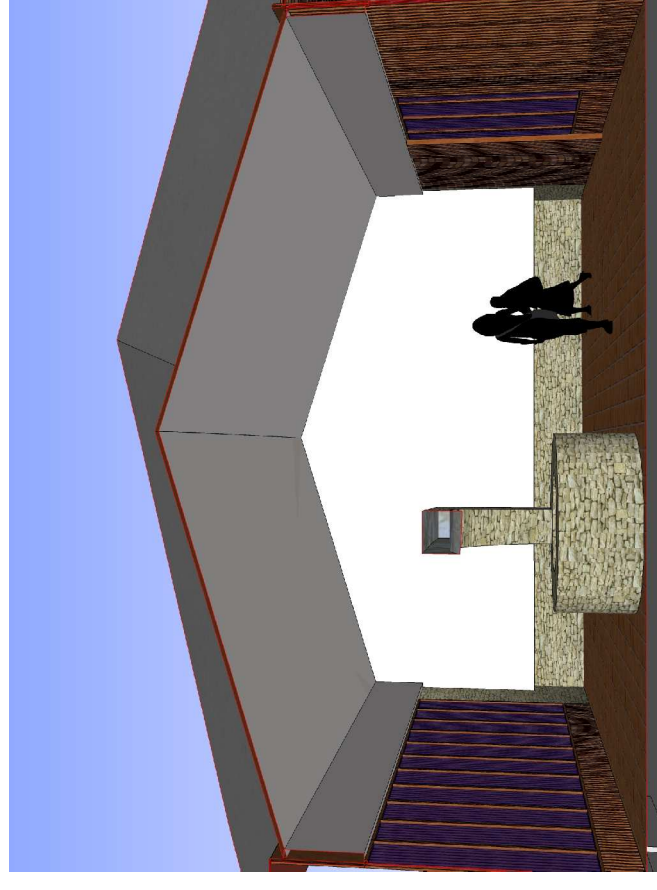

DETALL DE FAÇANA ORIGINAL

VISTA INTERIOR

VISTA INTERIOR

VISTA EXTERIOR PATI

Consell Comarcal  
del Pla de l'Estany

PROJECTE BÀSIC I EXECUTIU  
DE REHABILITACIÓ DE CAN VILA  
DE CENTENYS PER A  
LOCAL SOCIAL

PROMOTOR  
AJUNTAMENT  
D'ESPONELLA

L'ARQUITECTE

JORDI CAMPS COSTA

PROPOSTA - VISTES

|             |                       |
|-------------|-----------------------|
| Escala      | A1: 1/50<br>A3: 1/100 |
| Data        | SETEMBRE 2011         |
| Referència  | ST-E1297-ES           |
| Plànol num. | PR-04                 |