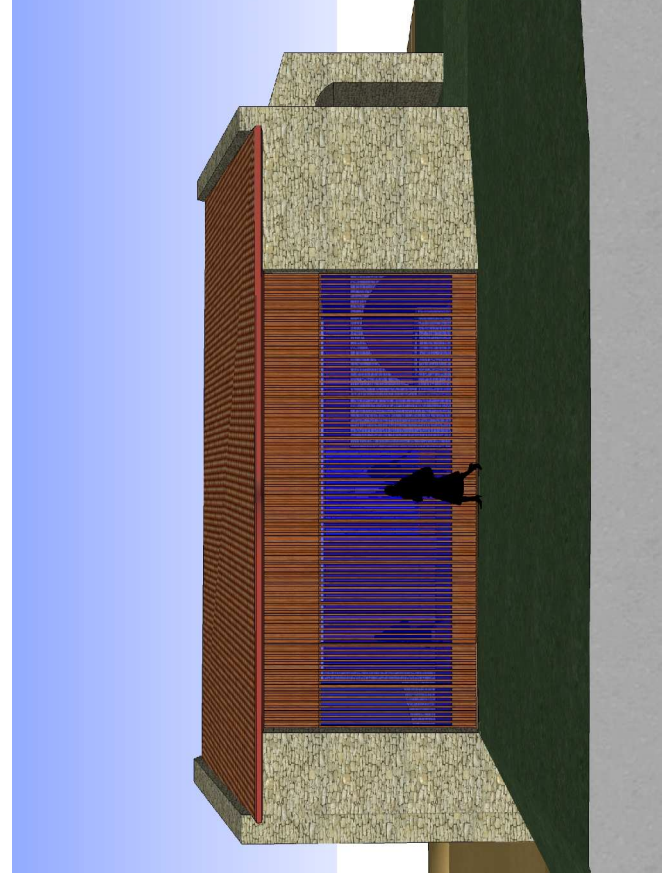

DETALL DE FAÇANA ORIGINAL

VISTA INTERIOR

VISTA INTERIOR

VISTA EXTERIOR PATI

Consell Comarcal  
del Pla de l'Estany

PROJECTE BÀSIC I EXECUTIU  
DE REHABILITACIÓ DE CAN VILA  
DE CENTENYS PER A  
LOCAL SOCIAL

PROMOTOR  
AJUNTAMENT  
D'ESPONELLA

L'ARQUITECTE

JORDI CAMPS COSTA

PROPOSTA - VISTES

|             |                       |
|-------------|-----------------------|
| Escala      | A1: 1/50<br>A3: 1/100 |
| Data        | SETEMBRE 2011         |
| Referència  | ST-E1297-ES           |
| Plànol num. | PR-04                 |